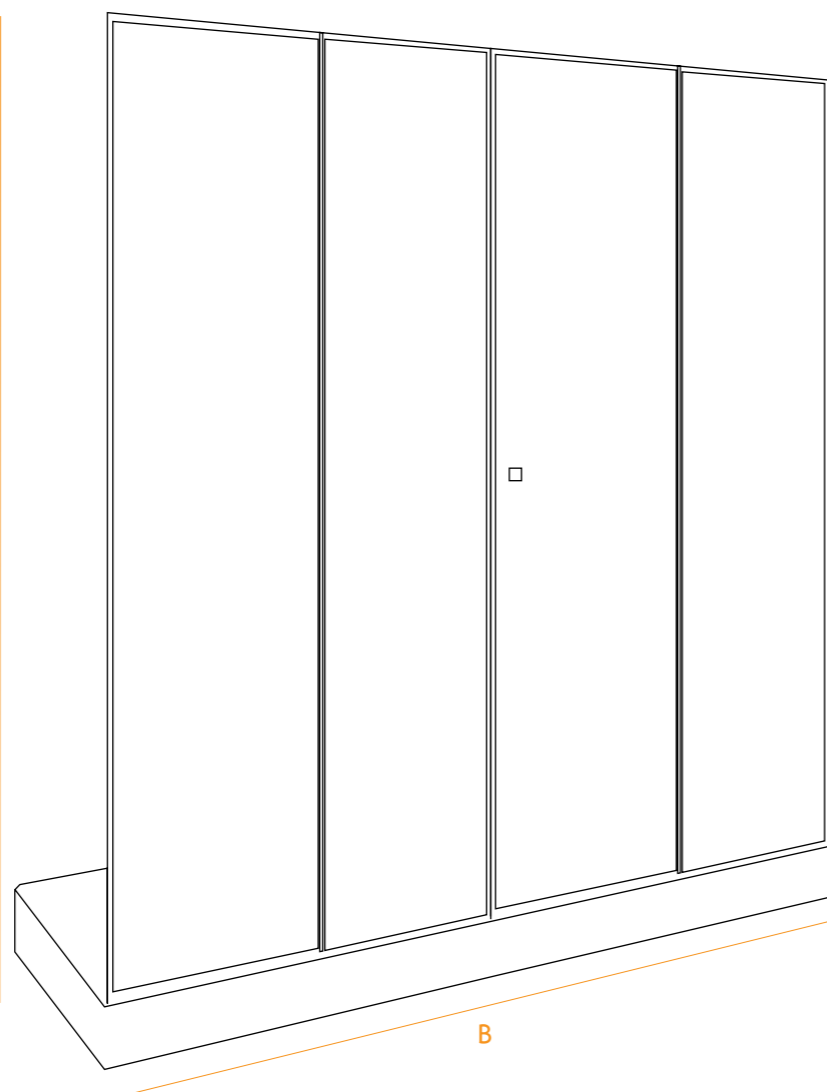

Entrega 8 dias (excepto rotura de stock) Consultar entrega

// SKYPLUS 612

Características

// SKYPLUS 614

// Frontal de duche com duas portas fixas e duas portas de correr

// Vidro temperado de 6 mm

// Altura 190 cm

// Perfil: cromo

// Mampara de ducha con dos puertas fijas y dos puertas correderas

// Cristal templado de 6 mm

// Altura 190 cm

// Perfiles: Cromo

// SKYPLUS 614

MEDIDAS E PREÇOS / MEDIDAS Y PRECIOS

Ref. ^a	A	B	PVP s/Iva Cromo Transparente
SKYPLUS614-160	190	159-161	290 €
SKYPLUS614-170	190	168-171	299 €
SKYPLUS614-180	190	179-181	308 €
SKYPLUS614-190	190	189-191	320 €