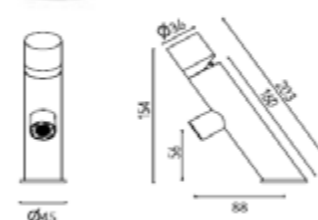

MOBILIDADE REDUZIDA

BANCO FIXO / BANCO FIJO

MEDIDAS E PREÇOS / MEDIDAS Y PRECIOS

Ref.	PVP s/iva Aço / Acero Revestido c/ Nilon Branco
YJL-8855	59 €

BANCO BASCULANTE / BANCO PLEGABLE

MEDIDAS E PREÇOS / MEDIDAS Y PRECIOS

Ref.	PVP s/iva Aço / Acero Revestido c/ Nilon Branco
YJL-8843	199 €

BANCO BASCULANTE COM BARRA 51 CM BANCO PLEGABLE CON BARRA 51 CM

MEDIDAS E PREÇOS / MEDIDAS Y PRECIOS

Ref.	Medida	PVP s/iva Aço / Acero Natural	PVP s/iva Aço / Acero Revestido c/ Nilon Branco
YJL-8853		-	80 €

TORNEIRA AFTERNOON

MONOCOMANDO LAVATÓRIO COM CANO COMPRIDO MONOMANDO LAVABO CON CAÑO LARGO

MEDIDAS E PREÇOS / MEDIDAS Y PRECIOS

Cromado / Cromo	017 106 110	93,80 €
Branco / Blanco	017 106 315	143,80 €
Preto / Negro	017 106 375	143,80 €
Níquel	017 106 280	143,80 €

MONOCOMANDO LAVATÓRIO COM CANO COMPRIDO E VÁLVULA CLIC MONOMANDO LAVABO CON CAÑO LARGO Y VÁLVULA PUSH

MEDIDAS E PREÇOS / MEDIDAS Y PRECIOS

Cromado / Cromo	017 196 110	112,50 €
Branco / Blanco	017 196 315	193,80 €
Preto / Negro	017 196 375	193,80 €
Níquel	017 196 280	193,80 €

MONOCOMANDO LAVATÓRIO COM CANO CURTO MONOMANDO LAVABO O BIDET CON CAÑO CORTO

MEDIDAS E PREÇOS / MEDIDAS Y PRECIOS

Cromado / Cromo	017 107 110	93,80 €
Branco / Blanco	017 107 315	143,80 €
Preto / Negro	017 107 375	143,80 €
Níquel	017 107 280	143,80 €

MONOCOMANDO LAVATÓRIO COM CANO COMPRIDO E VÁLVULA CLIC MONOMANDO LAVABO O BIDE CON CAÑO CORTO Y VÁLVULA PUSH

MEDIDAS E PREÇOS / MEDIDAS Y PRECIOS

Cromado / Cromo	017 197 110	112,50 €
Branco / Blanco	017 197 315	193,80 €
Preto / Negro	017 197 375	193,80 €
Níquel	017 197 280	193,80 €

MONOCOMANDO LAVATÓRIO MONOMANDO LAVABO

MEDIDAS E PREÇOS / MEDIDAS Y PRECIOS

Cromado / Cromo	017 110 110	120,00 €
Branco / Blanco	017 110 315	170,00 €
Preto / Negro	017 110 375	170,00 €
Níquel	017 110 280	170,00 €