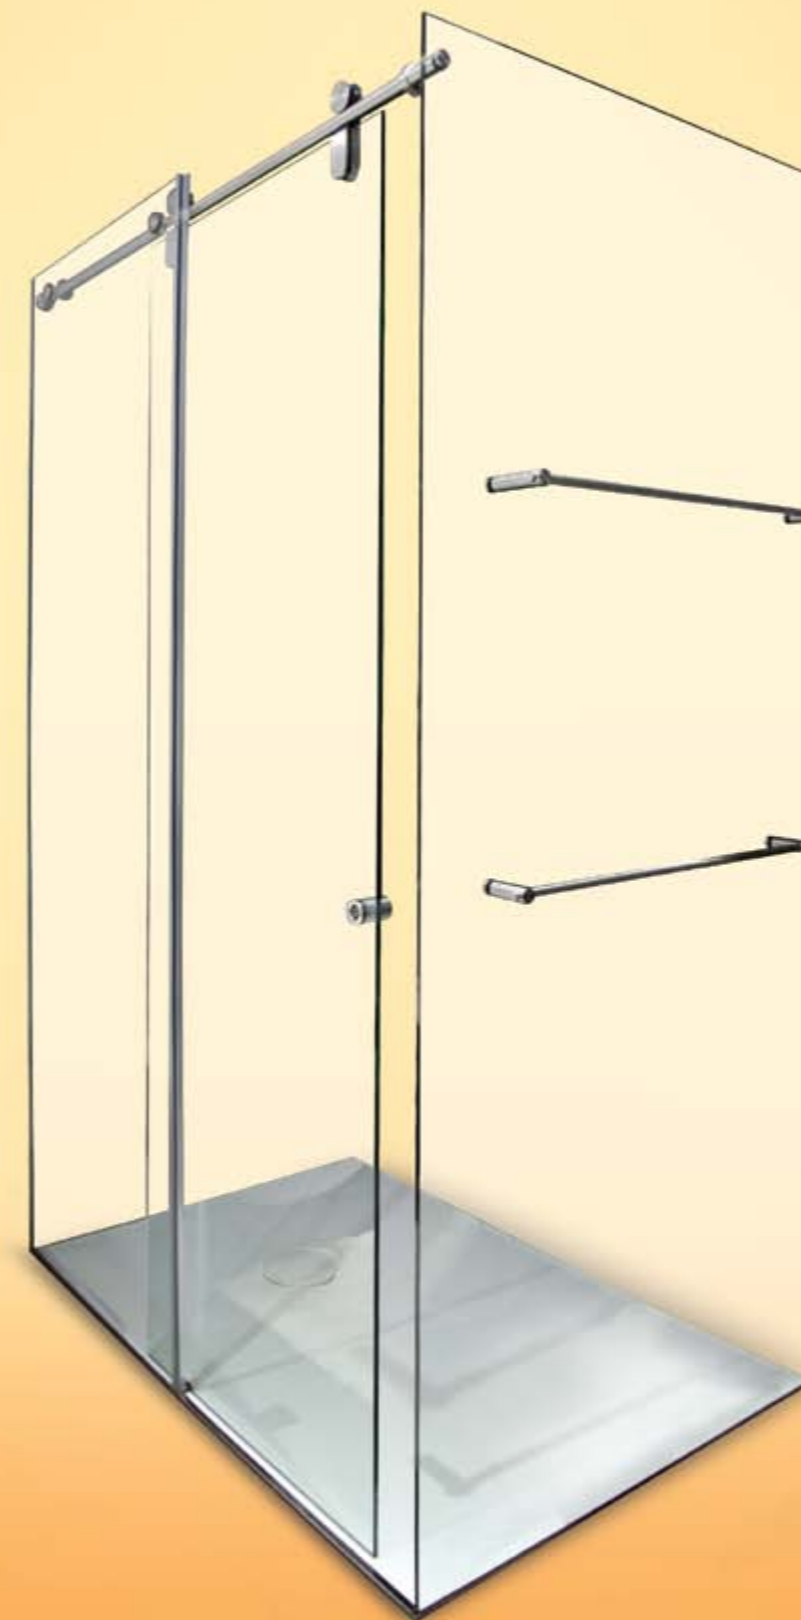

// AM 301

// Frontal de duche com porta suspensa

// Vidro temperado de 8 mm

// Opção lateral fixo

// Perfil: cromo

// Frontal de ducha con puerta corredera colgada

// Cristal templado de 8 mm

// Opción lateral fijo

// Perfiles: Cromo

MEDIDAS E PREÇOS / MEDIDAS Y PRECIOS (Frontal)

Ref.	Prato Plato	Medida até... Medida hasta...		PVP s/iva Cromo Transparente Temperado Templado 8mm
		A	B	
AM301-100	100	200	100	699 €
AM301-110	110	200	110	716 €
AM301-120	120	200	120	733 €
AM301-130	130	200	130	750 €
AM301-140	140	200	140	767 €
AM301-150	150	200	150	783 €
AM301-160	160	200	160	799 €
AM301-170	170	200	170	818 €
AM301-180	180	200	180	835 €
AM301-190	190	200	190	852 €
AM301-200	200	200	200	869 €

Montagem / Montaje: 165,00 €* Suplemento Anti calcario / anti cal: 98,00 € (PVP s/iva) Suplemento outras medidas + 15%

MEDIDAS E PREÇOS / MEDIDAS Y PRECIOS (Lateral)

Toalheiros não incluídos no preço. Preço unitário líquido 30 euros
Toallero no incluido em el precio. Precio neto unitário 30 euros

Ref.	Prato Plato	Medida até... Medida hasta...		PVP s/iva Cromo Transparente Temperado Templado 8mm
		A	B	
AML-70	70	200	70	195 €
AML-80	80	200	80	199 €
AML-90	90	200	90	204 €

Montagem / Montaje: 165,00 €* Suplemento Anti calcario / anti cal: 98,00 € (PVP s/iva) Suplemento outras medidas + 15%

(*) Preço líquido / Precio neto s/iva

☐ Entrega 8 dias (excepto rotura de stock) ☐ Consultar entrega

// AM 301

Características