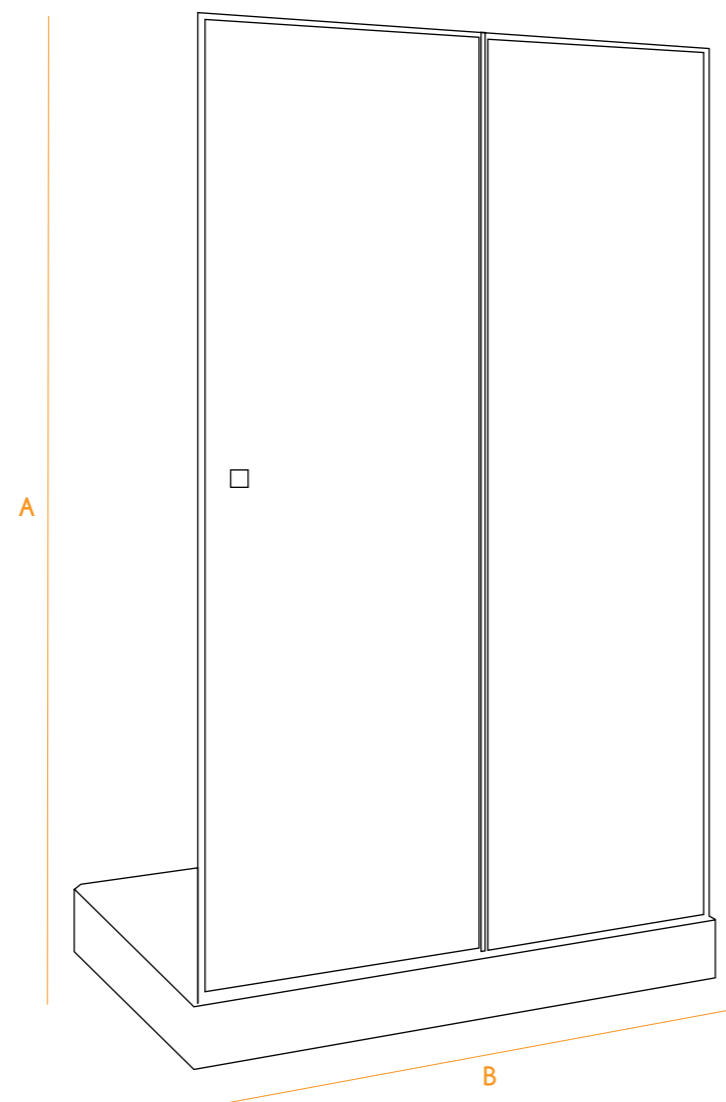

// Perfil: Cromo

// Produto reversível

// Sistema de auto-limpeza

// Mampara angular em cristal templado de 6 mm

// Cierre magnético

// Rodamientos dobles superiores

// Tiradores metálicos cromados

// Altura 190 cm

// Perfil: cromo

// Frontal de ducha en cristal templado de 6 mm

// Una puerta fija y otra corredera

// Cristal templado de 6mm

// Altura 190 cm

// Perfiles: Cromo

MEDIDAS E PREÇOS / MEDIDAS Y PRECIOS

Ref. ^a	A	B	PVP s/Iva Cromo Transparente
SKYPLUS612-100	190	99-101	228 €
SKYPLUS612-110	190	109-111	237 €
SKYPLUS612-120	190	119-121	246 €
SKYPLUS612-130	190	129-131	255 €
SKYPLUS612-140	190	139-141	264 €
SKYPLUS612-150	190	149-151	273 €
SKYPLUS612-160	190	159-161	282 €
SKYPLUS612-170	190	169-171	291 €