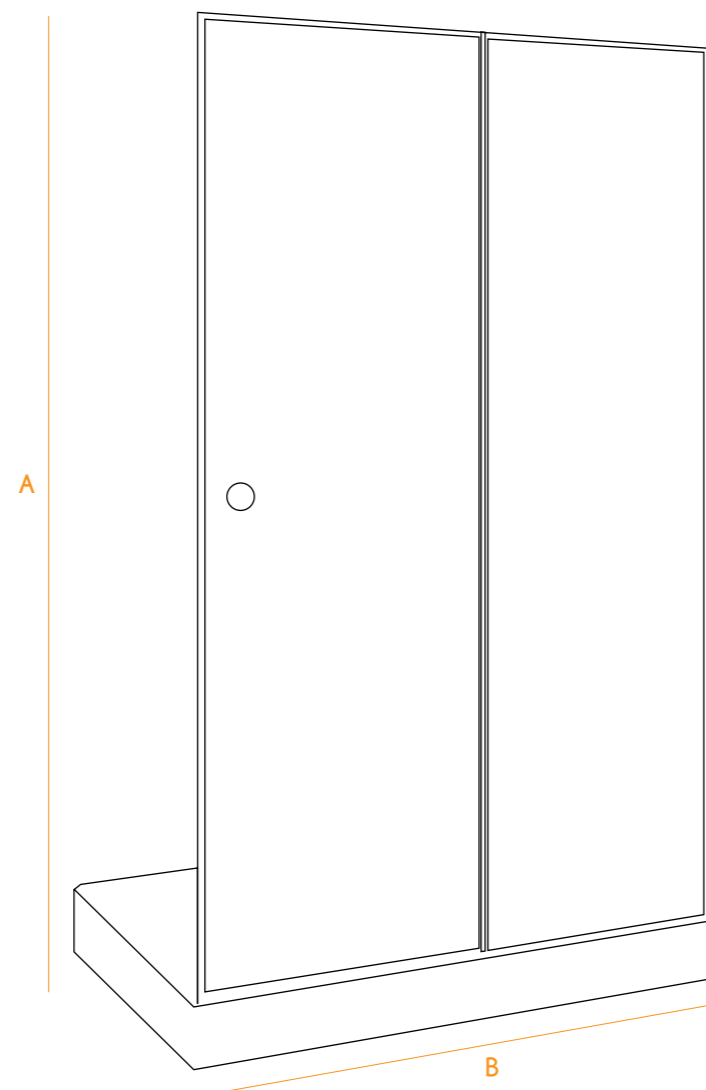

// Perfil: cromo

// Frontal de ducha en cristal templado de 5 mm

// Una puerta fija y otra corredera

// Cristal templado de 5 mm

// Altura 185 cm

// Perfiles: Cromo

MEDIDAS E PREÇOS / MEDIDAS Y PRECIOS

Ref. ^a	A	B	PVP s/Iva Cromo Transparente
SKY612-100	185	100-105	202 €
SKY612-105	185	105-110	205 €
SKY612-110	185	110-115	208 €
SKY612-115	185	115-120	214 €
SKY612-120	185	120-125	214 €
SKY612-125	185	124-129	219 €
SKY612-130	185	128-133	225 €
SKY612-135	185	132-137	228 €
SKY612-137	185	136-141	228 €
SKY612-140	185	140-145	233 €
SKY612-145	185	144-149	233 €
SKY612-150	185	148-153	241 €
SKY612-155	185	152-157	241 €
SKY612-158	185	156-161	249 €