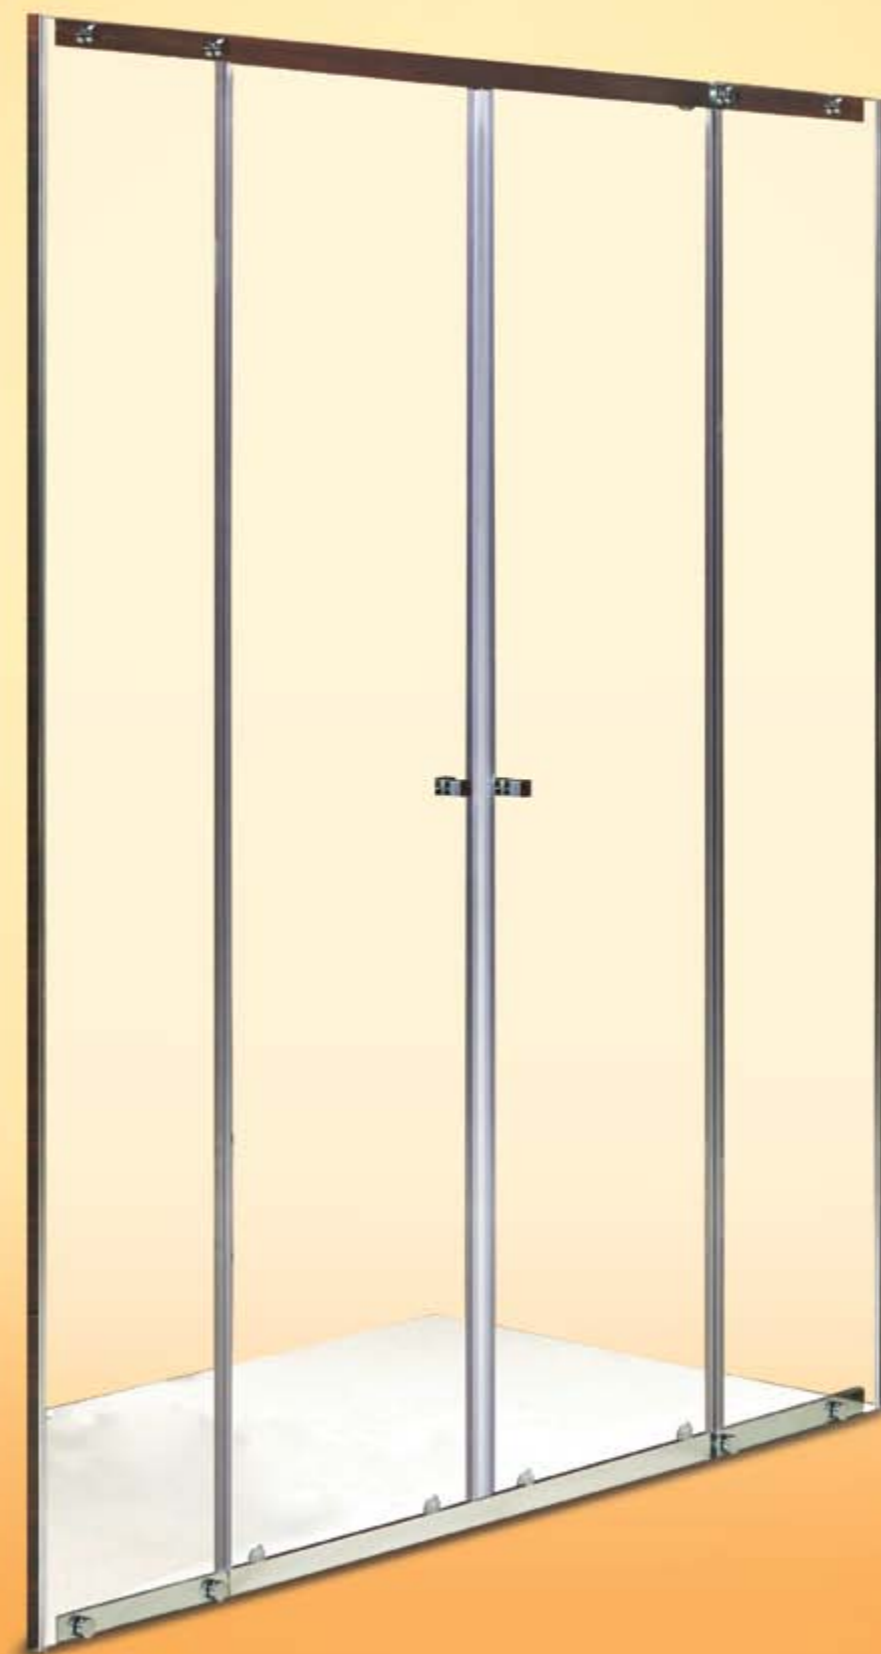

// Perfil: cromo

// Mampara de ducha con dos puertas fijas y dos puertas correderas

// Cristal templado de 6 mm

// Altura 190 cm

// Perfiles: Cromo

// SKYPLUS 614

MEDIDAS E PREÇOS / MEDIDAS Y PRECIOS

Ref. ^a	A	B	PVP s/Iva Cromo Transparente
SKYPLUS614-160	190	159-161	290 €
SKYPLUS614-170	190	168-171	299 €
SKYPLUS614-180	190	179-181	308 €
SKYPLUS614-190	190	189-191	320 €