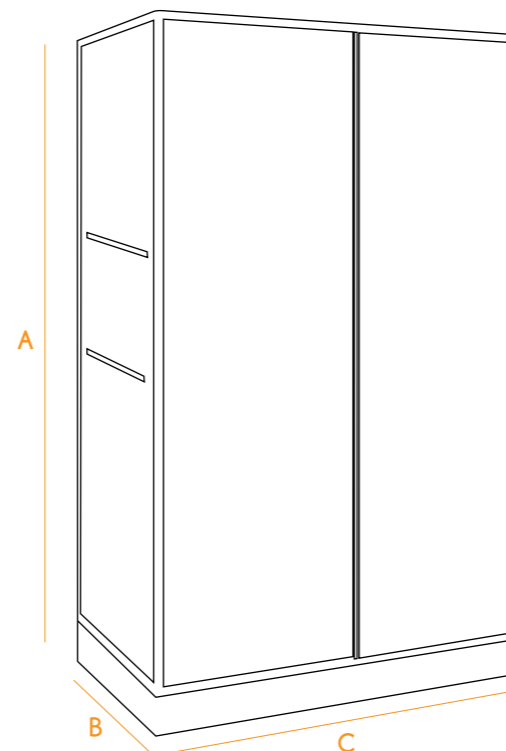

// AM 301

// Frontal de duche com porta suspensa

// Vidro temperado de 8 mm

// Opção lateral fixo

// Perfil: cromo

// Frontal de ducha con puerta corredera colgada

// Cristal templado de 8 mm

// Opción lateral fijo

// Perfiles: Cromo