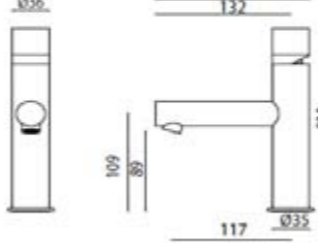

MONOCOMANDO LAVATÓRIO COM VÁLVULA CLIC MONOMANDO LAVABO CON VÁLVULA PUSH

MEDIDAS E PREÇOS / MEDIDAS Y PRECIOS

Cromado / Cromo	017 110 110	138,70 €
Branco / Blanco	017 110 315	220,00 €
Preto / Negro	017 110 375	220,00 €
Níquel	017 110 280	220,00 €