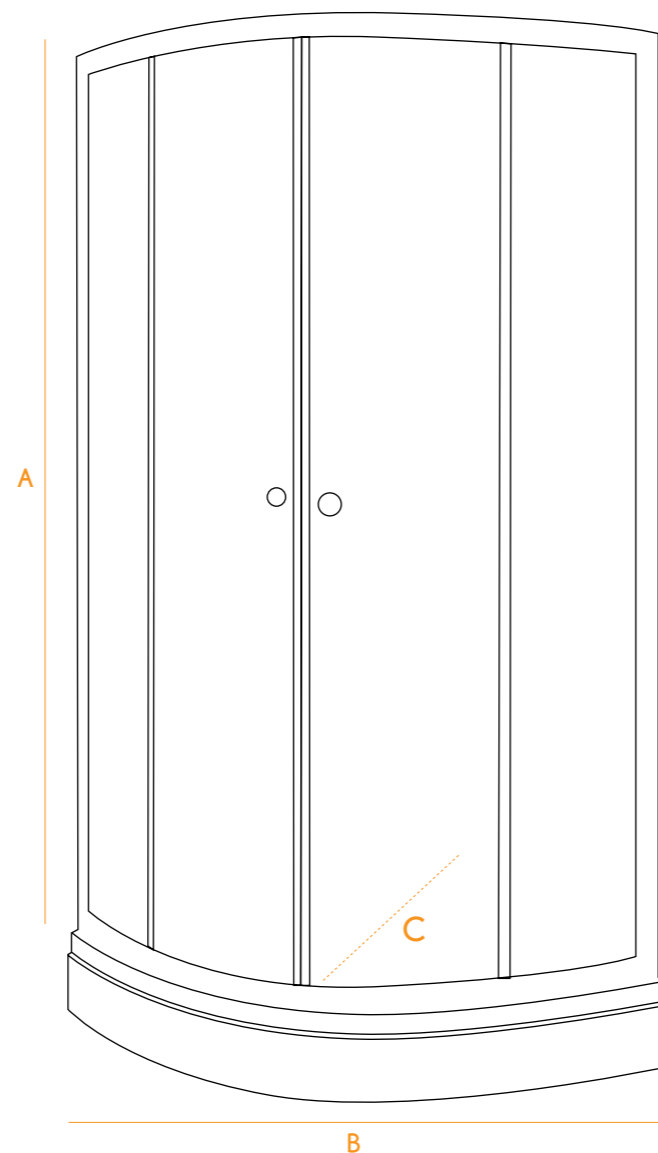

// SKY 604 5mm

// Cabine redonda em vidro temperado de 5 mm

// Sistema de auto-limpeza

// Fecho magnético

// Perfil: cromo

// Mampara semi circular en cristal templado de 5 mm

// Sistema de limpeza fácil

// Cierre magnético

// Perfiles: Cromo

VISTA