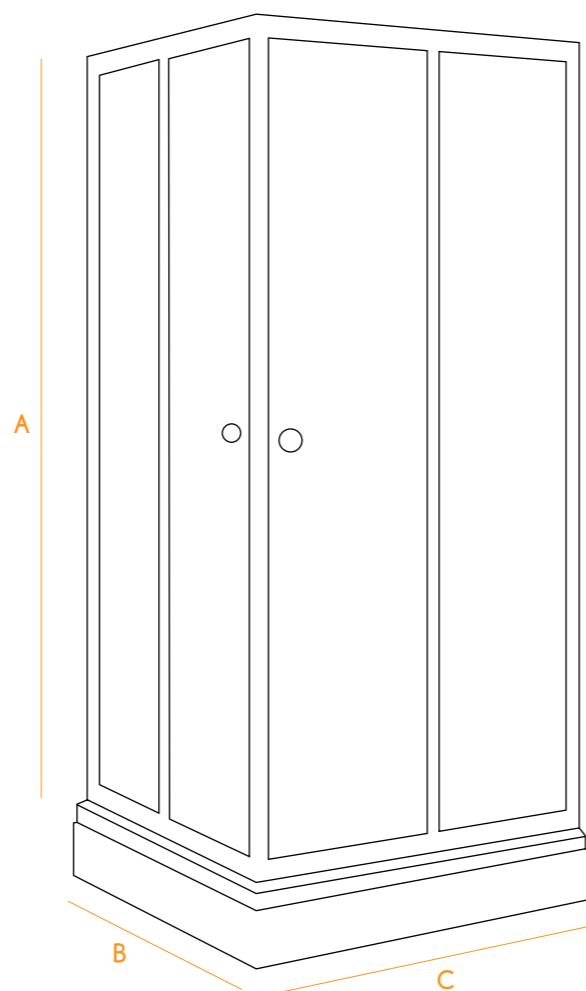

// Cabine quadrada ou retangular em vidro temperado de 5 mm

// Sistema de auto-limpeza

// Fecho magnético

// Perfil: cromo

// Mampara angular en cristal templado de 5 mm

// Sistema de limpeza fácil

// Cierre magnético

// Perfiles: Cromo

MEDIDAS E PREÇOS / MEDIDAS Y PRECIOS

Ref. ^a	Prato Plato	A	B	C	PVP s/Iva Cromo Transparente
SKY605-70	70x70	185	68 - 69,5	68 - 69,5	208 €
SKY605-80	80x80	185	78 - 79,5	78 - 79,5	208 €
SKY605-90	90x90	185	88 - 89,5	88 - 89,5	236 €
SKY605-70X90	70x90	185	68 - 69,5	88 - 89,5	236 €
SKY605-70X100	70x100	185	68 - 69,5	98 - 99,5	236 €
SKY605-70X120	70x120	185	68 - 69,5	118 - 119,5	239 €
SKY605-80X100	80x100	185	78 - 79,5	98 - 99,5	239 €
SKY605-80X120	80x120	185	78 - 79,5	118 - 119,5	244 €