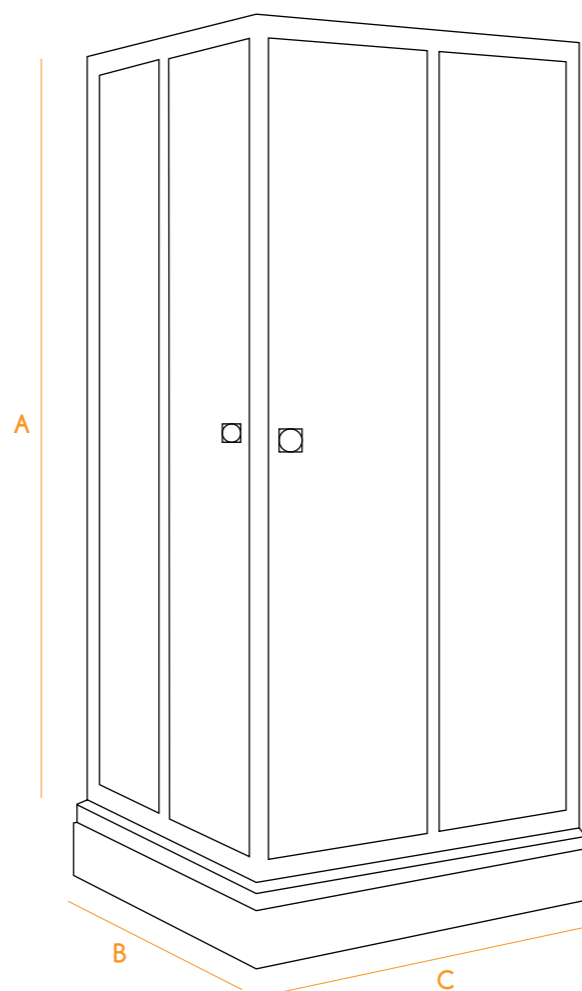

// Perfil: Cromo

// Produto reversível

// Sistema de auto-limpeza

// Mampara angular em cristal templado de 6 mm

// Cierre magnético

// Rodamientos dobles superiores

// Tiradores metálicos cromados

// Altura 190 cm

// Perfiles: Cromo

// Producto reversible

// Sistema de limpieza fácil

MEDIDAS E PREÇOS / MEDIDAS Y PRECIOS

Ref. ^a	Prato Plato	Extensib. B-C	PVP s/Iva Cromo Transparente
SKY605P-70	70x70	685-695mm	207,00 €
SKY605P-80	80x80	785-795mm	207,00 €
SKY605P-90	90x90	885-895mm	236,00 €
SKY605P-70x90	70x90	685-695mm/885-895mm	236,00 €
SKY605P-70x100	70x100	685-695mm/985-995mm	236,00 €
SKY605P-70x120	70x120	685-695mm / 1185-1195mm	239,00 €
SKY605P-75x90	75x90	745-755mm/885-895mm	239,00 €
SKY605P-75x100	75x100	745-755mm/985-995mm	239,00 €
SKY605P-80x100	80x100	785-795mm/985-995mm	239,00 €
SKY605P-80x120	80x120	785-795mm/1185-1195mm	243,00 €
SKY605P-90x120	90x120	885-895mm/1185-1195mm	248,00 €