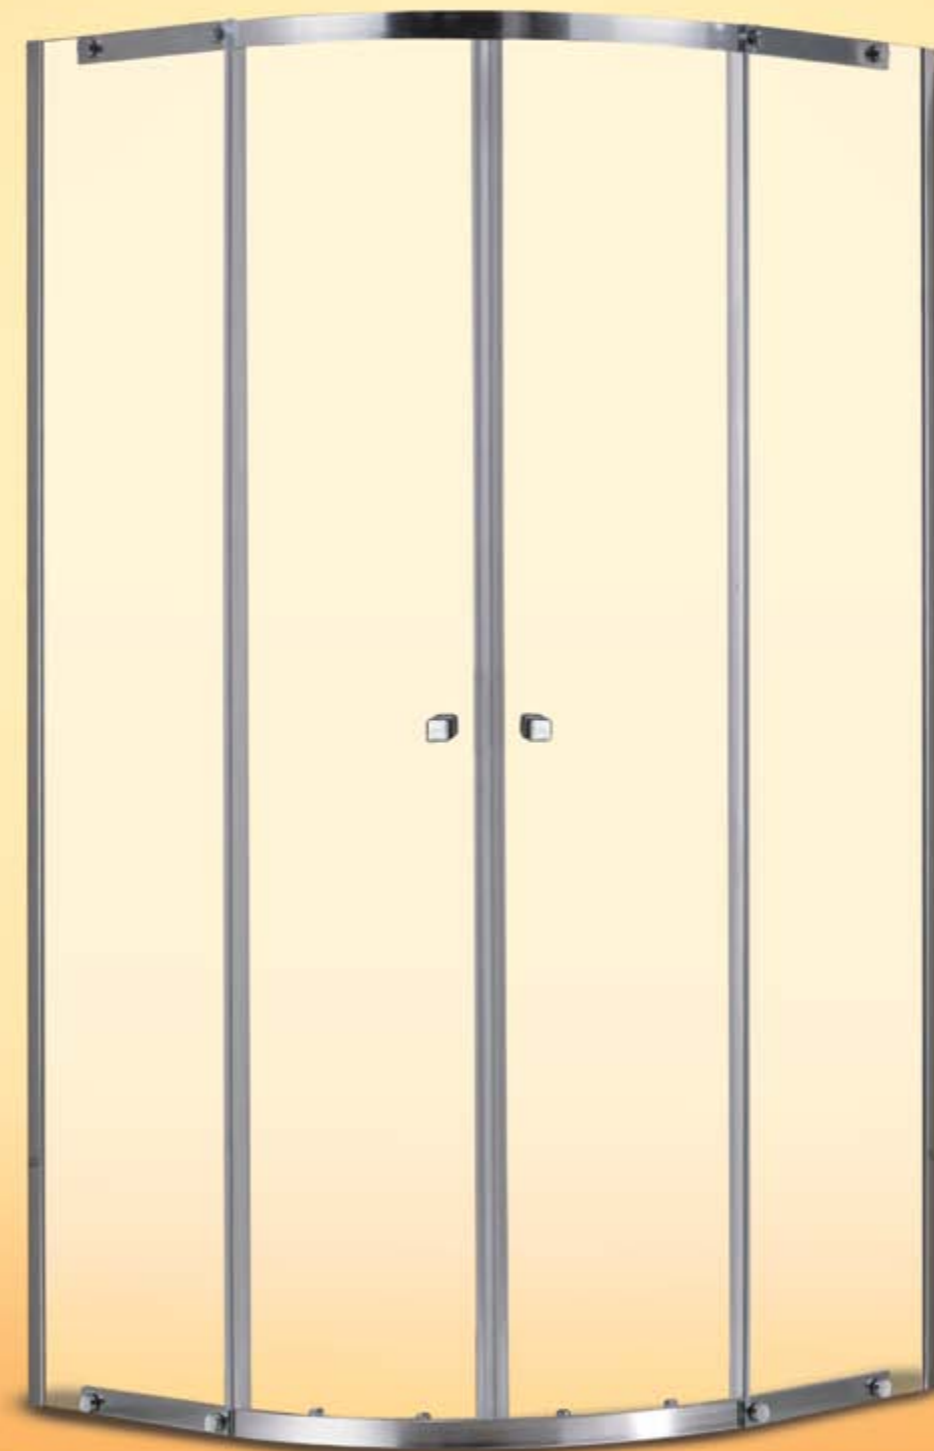

// SKYPLUS 604

MEDIDAS E PREÇOS / MEDIDAS Y PRECIOS

Ref.ª	Prato Plato	A	B	Raio Radio C	PVP s/Iva Cromo Transparente
SKYPLUS604-80	80x80	190	78 - 79,5	550	208 €
SKYPLUS604-90	90x90	190	88 - 89,5	550	218 €

Montagem / Montaje: 55,00 €*   Suplemento Anti calcario / anti cal: 49,00 € (PVP s/iva)   Suplemento outras medidas + 15%

(*) Preço líquido / Precio neto s/iva

☐ Entrega 8 dias (excepto rotura de stock)   ☐ Consultar entrega

Características