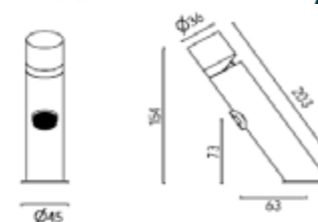

MOBILIDADE REDUZIDA

BANCO FIXO / BANCO FIJO

MEDIDAS E PREÇOS / MEDIDAS Y PRECIOS

Ref.	PVP s/iva Aço / Acero Revestido c/ Nilon Branco
YJL-8855	59 €

BANCO BASCULANTE / BANCO PLEGABLE

MEDIDAS E PREÇOS / MEDIDAS Y PRECIOS

Ref.	PVP s/iva Aço / Acero Revestido c/ Nilon Branco
YJL-8843	199 €

BANCO BASCULANTE COM BARRA 51 CM BANCO PLEGABLE CON BARRA 51 CM

MEDIDAS E PREÇOS / MEDIDAS Y PRECIOS

Ref.	Medida	PVP s/iva Aço / Acero Natural	PVP s/iva Aço / Acero Revestido c/ Nilon Branco
YJL-8853		-	80 €

TORNEIRA AFTERNOON

MONOCOMANDO LAVATÓRIO COM CANO COMPRIDO MONOMANDO LAVABO CON CAÑO LARGO

MEDIDAS E PREÇOS / MEDIDAS Y PRECIOS

Cromado / Cromo	017 106 110	93,80 €
Branco / Blanco	017 106 315	143,80 €
Preto / Negro	017 106 375	143,80 €
Níquel	017 106 280	143,80 €

MONOCOMANDO LAVATÓRIO COM CANO COMPRIDO E VÁLVULA CLIC MONOMANDO LAVABO CON CAÑO LARGO Y VÁLVULA PUSH

MEDIDAS E PREÇOS / MEDIDAS Y PRECIOS

Cromado / Cromo	017 196 110	112,50 €
Branco / Blanco	017 196 315	193,80 €
Preto / Negro	017 196 375	193,80 €
Níquel	017 196 280	193,80 €

MONOCOMANDO LAVATÓRIO COM CANO CURTO MONOMANDO LAVABO O BIDET CON CAÑO CORTO

MEDIDAS E PREÇOS / MEDIDAS Y PRECIOS

Cromado / Cromo	017 107 110	93,80 €
Branco / Blanco	017 107 315	143,80 €
Preto / Negro	017 107 375	143,80 €
Níquel	017 107 280	143,80 €

MONOCOMANDO LAVATÓRIO COM CANO COMPRIDO E VÁLVULA CLIC MONOMANDO LAVABO O BIDE CON CAÑO CORTO Y VÁLVULA PUSH

MEDIDAS E PREÇOS / MEDIDAS Y PRECIOS

Cromado / Cromo	017 197 110	112,50 €
Branco / Blanco	017 197 315	193,80 €
Preto / Negro	017 197 375	193,80 €
Níquel	017 197 280	193,80 €

MONOCOMANDO LAVATÓRIO MONOMANDO LAVABO

MEDIDAS E PREÇOS / MEDIDAS Y PRECIOS

Cromado / Cromo	017 110 110	120,00 €
Branco / Blanco	017 110 315	170,00 €
Preto / Negro	017 110 375	170,00 €
Níquel	017 110 280	170,00 €