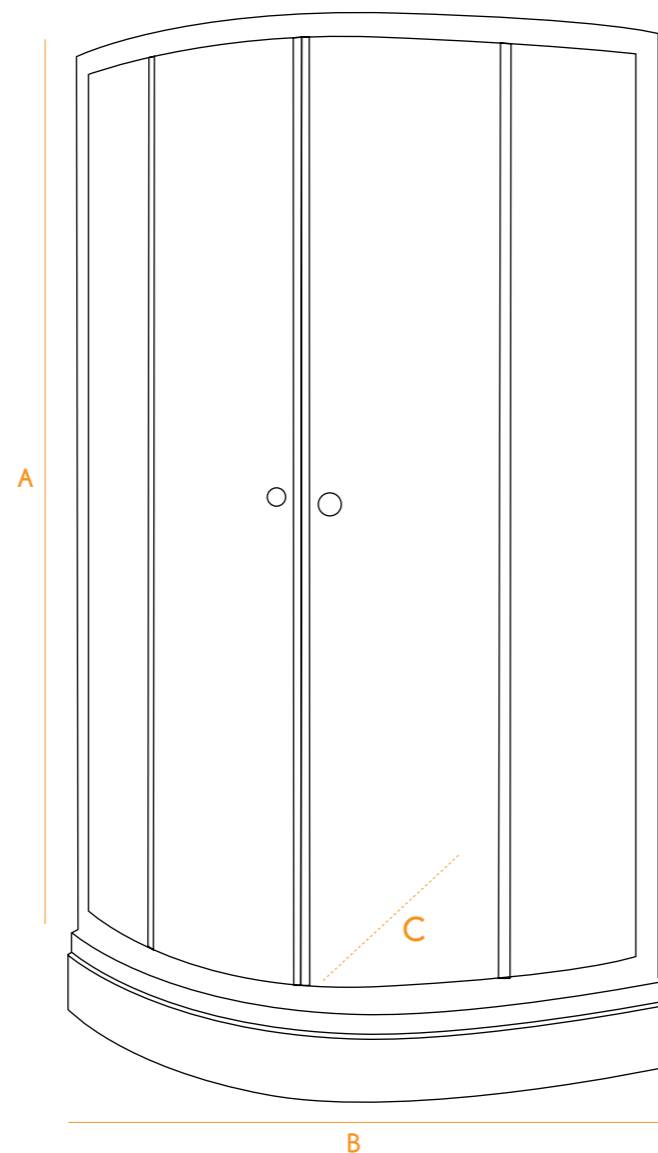

// Produto reversível

// Sistema de auto-limpeza

// Mampara semi circular en cristal templado de 6 mm

// Cierre magnético

// Rodamientos dobles superiores

// Tiradores metálicos cromados

// Altura 190 cm

//Perfiles: Cromo

// Producto reversible

// Sistema de limpieza fácil

// SKYPLUS 604

MEDIDAS E PREÇOS / MEDIDAS Y PRECIOS

Ref.ª	Prato Plato	A	B	Raio Radio C	PVP s/Iva Cromo Transparente
SKYPLUS604-80	80x80	190	78 - 79,5	550	208 €
SKYPLUS604-90	90x90	190	88 - 89,5	550	218 €